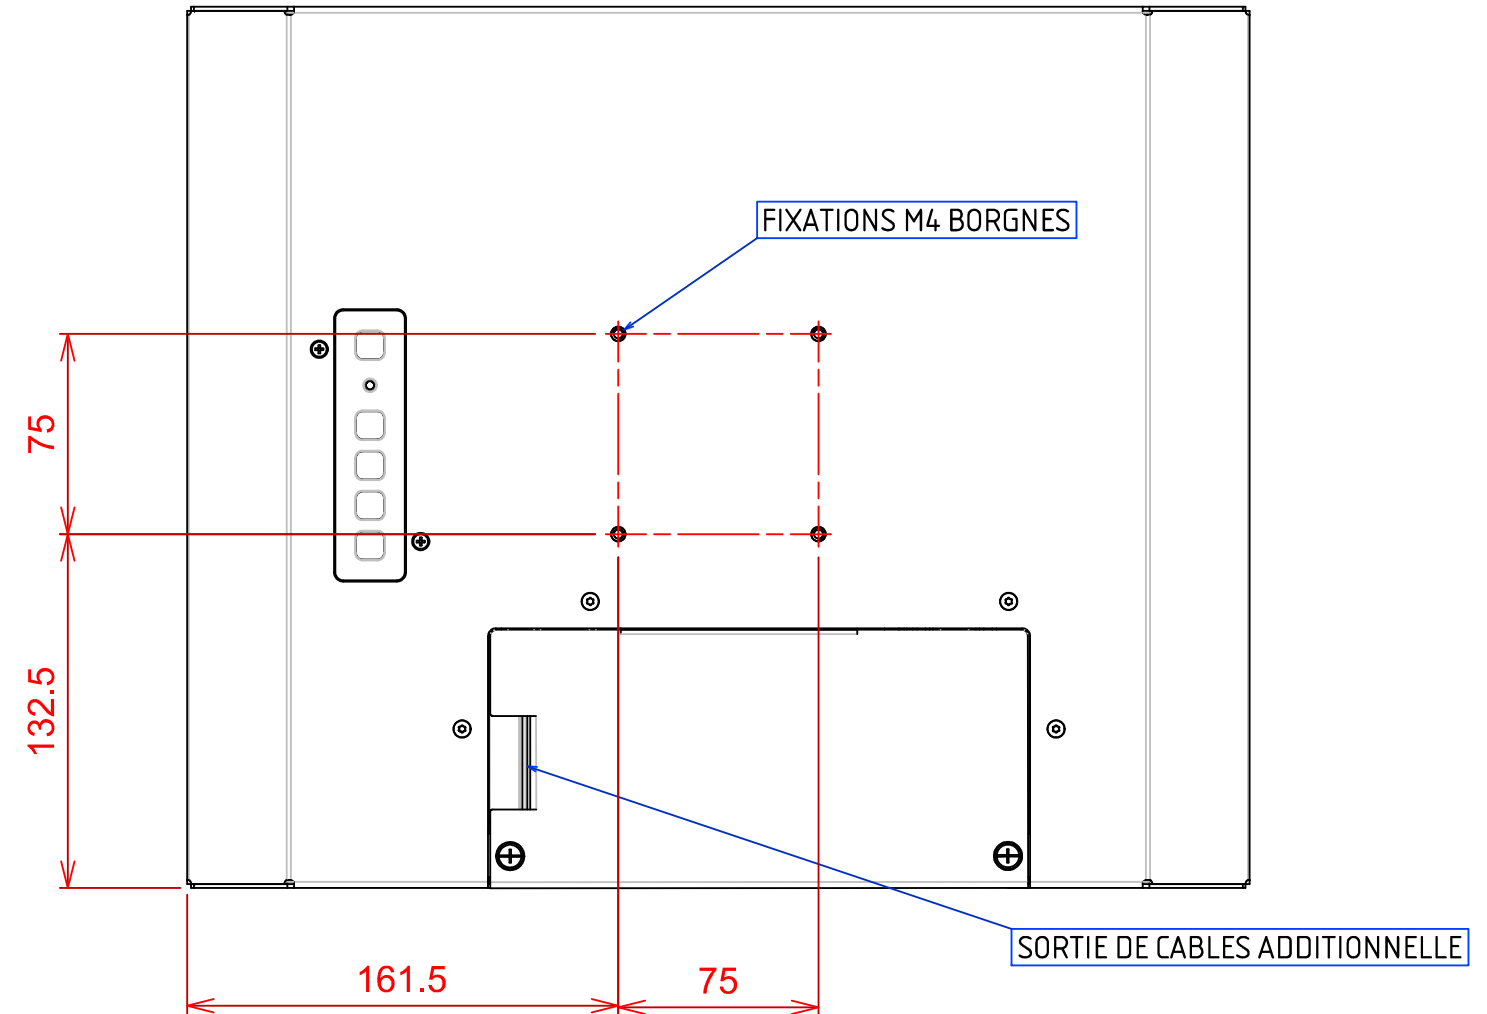

PLAN D'IMPLANTATION ELIOS17SF

VUE DE DESSUS

CONNECTIQUE

VUE DE DESSUS

45°

71
78.87

SORTIE DE CABLES

CACHE CABLES

VUE DE FACE

330

398

PERSPECTIVE

VUE ARRIERE

FIXATIONS M4 BORGNES

75

132.5

161.5

75

SORTIE DE CABLES ADDITIONNELLE