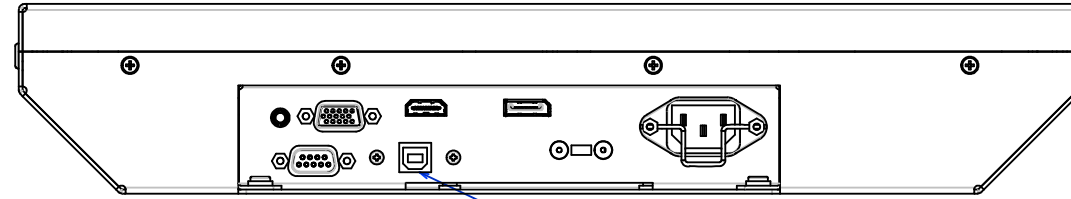

PLAN D'IMPLANTATION ELIOS17SF

VUE DE DESSUS

CONNECTIQUE

VUE DE DESSUS

45°

71
78.87

SORTIE DE CABLES

CACHE CABLES