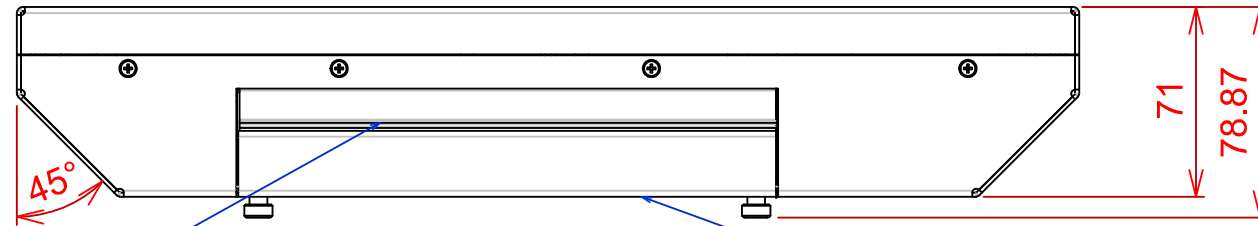

PLAN D'IMPLANTATION ELIOS17SF

VUE DE DESSUS

CONNECTIQUE

VUE DE DESSUS

45°

71
78.87

SORTIE DE CABLES

CACHE CABLES

VUE DE FACE

330

398

PERSPECTIVE

VUE ARRIERE

FIXATIONS M4 BORGNES

75

132.5