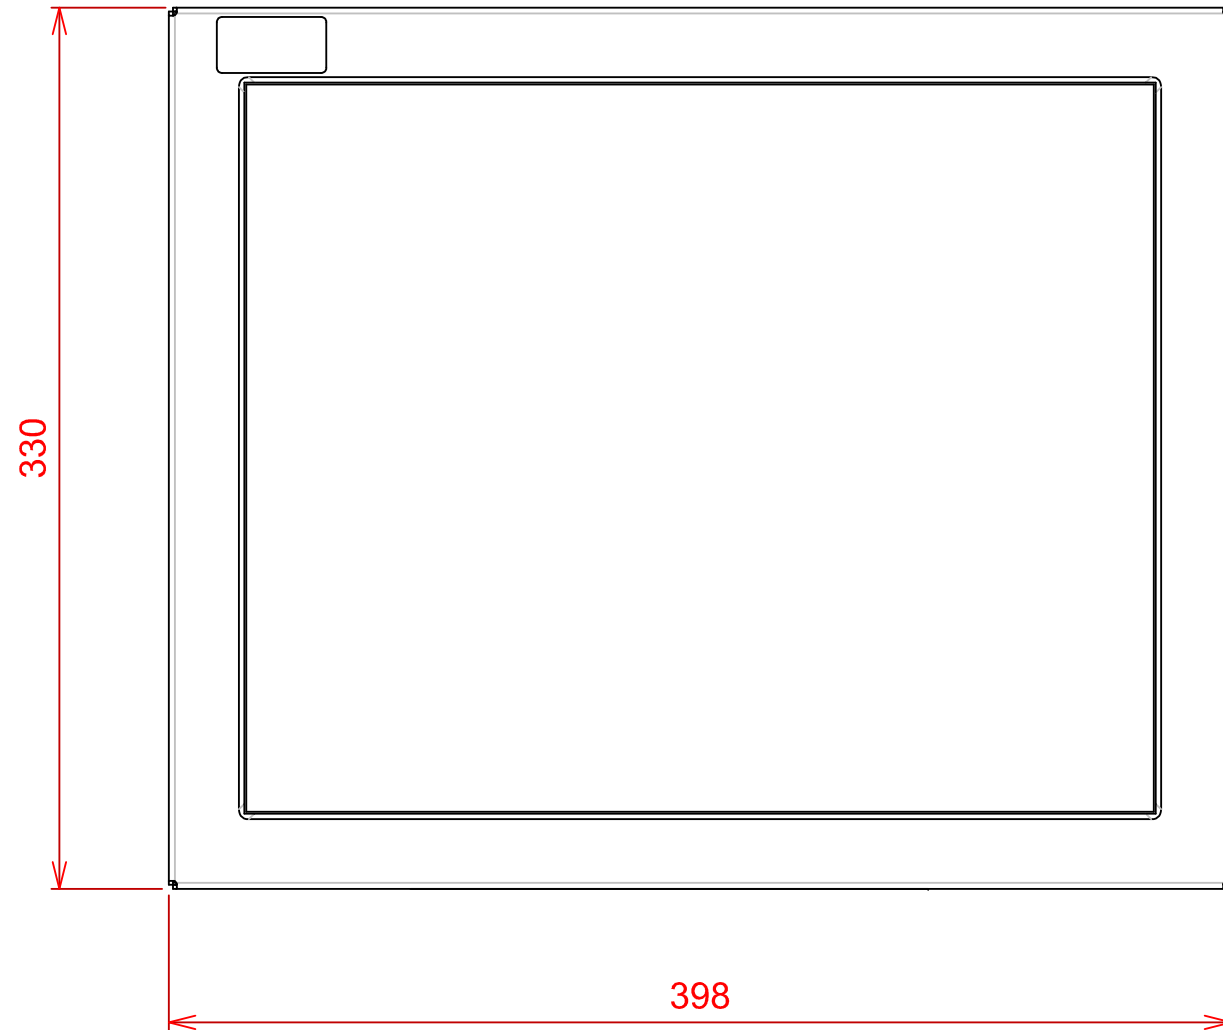

PLAN D'IMPLANTATION ELIOS17SF

VUE DE DESSUS

CONNECTIQUE

VUE DE DESSUS

45°

71
78.87

SORTIE DE CABLES

CACHE CABLES

VUE DE FACE

330

398

PERSPECTIVE

VUE ARRIERE

FIXATIONS M4 BORGNES

75

132.5