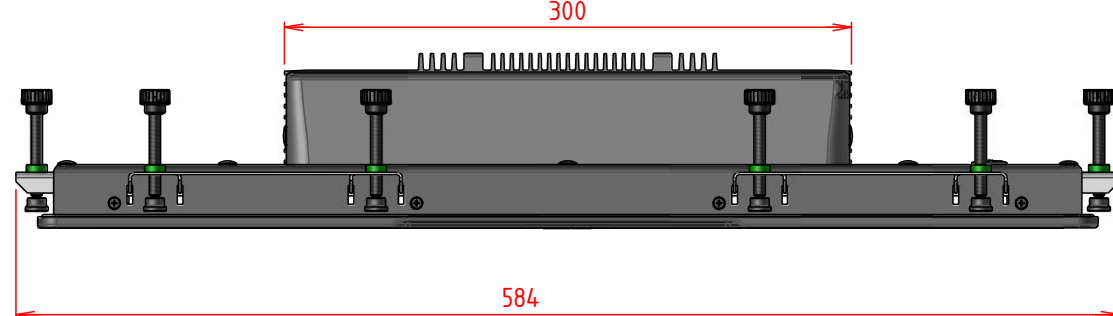

PLAN D'IMPLANTATION THETIS21WQP

VUE DE DESSOUS

VUE DE FACE

VUE DE DESSUS

PERSPECTIVE

VUE ARRIERE

EPAISSEUR MAX PANNEAU :
8mm