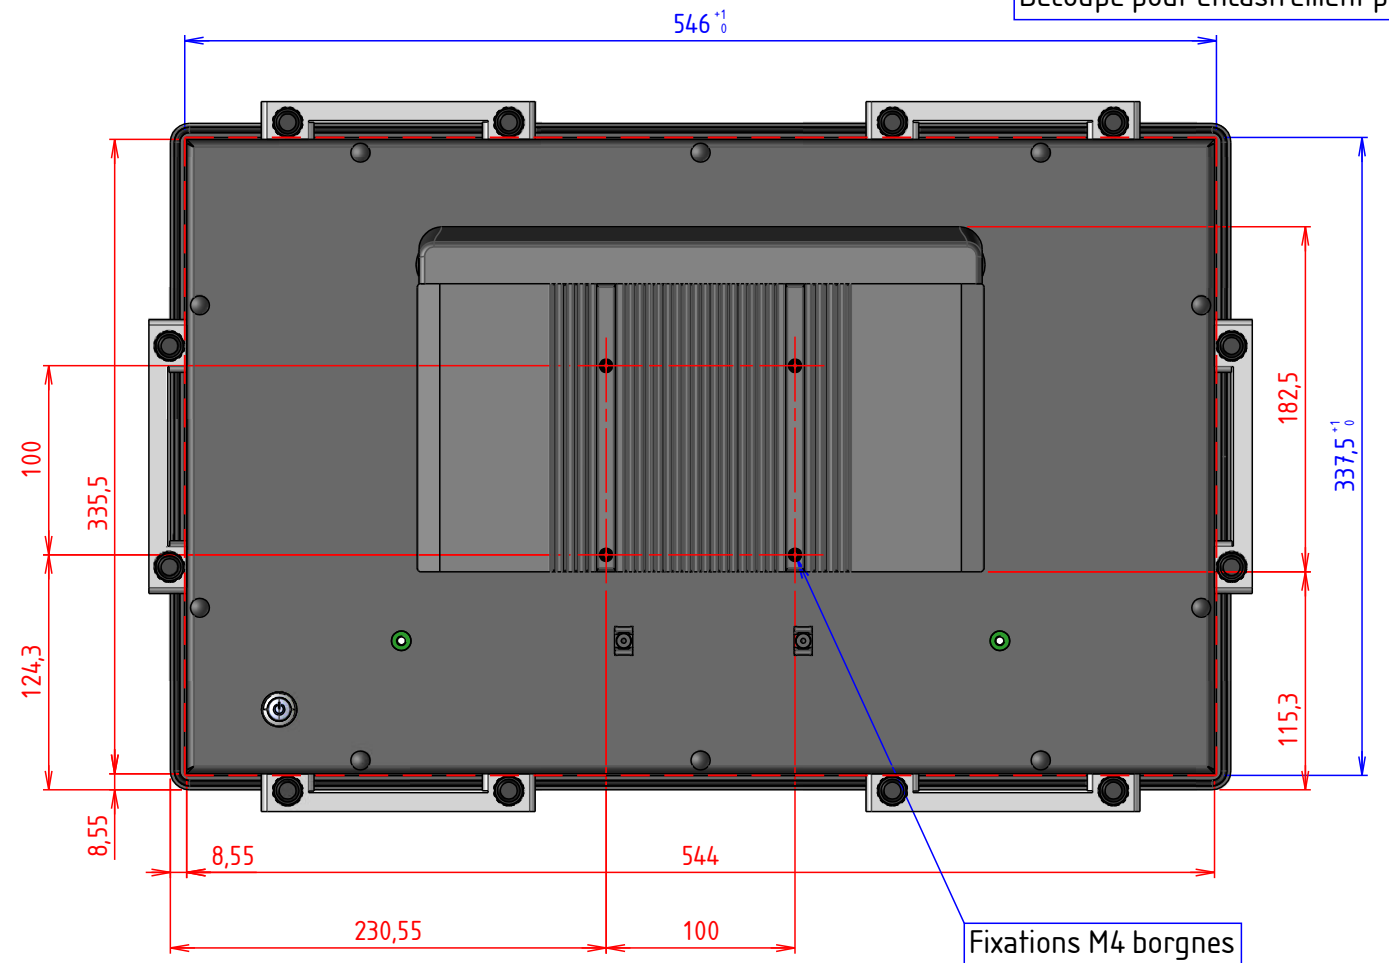

PLAN D'IMPLANTATION THETIS21WQP

VUE DE DESSOUS

VUE DE FACE

VUE DE DESSUS

PERSPECTIVE

VUE ARRIERE

EPAISSEUR MAX PANNEAU :
8mm