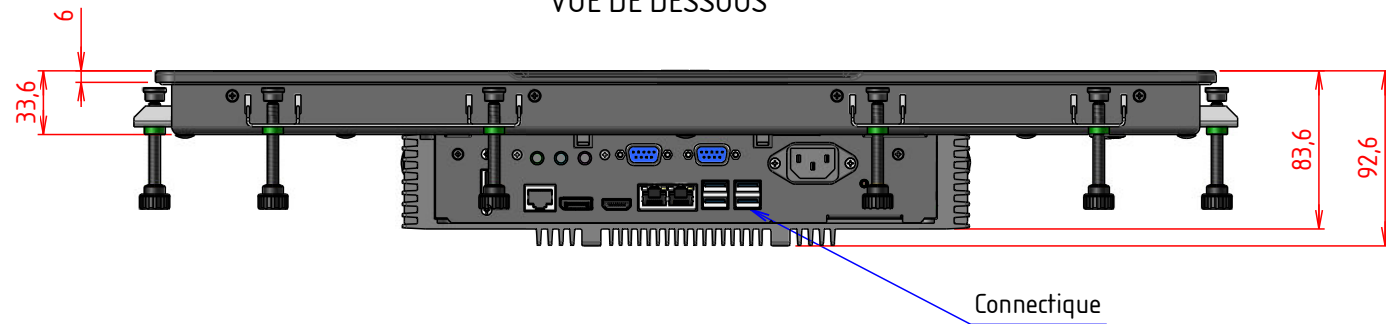

PLAN D'IMPLANTATION THETIS21WQP

VUE DE DESSOUS

VUE DE FACE

VUE DE DESSUS

PERSPECTIVE

VUE ARRIERE

EPAISSEUR MAX PANNEAU :
8mm