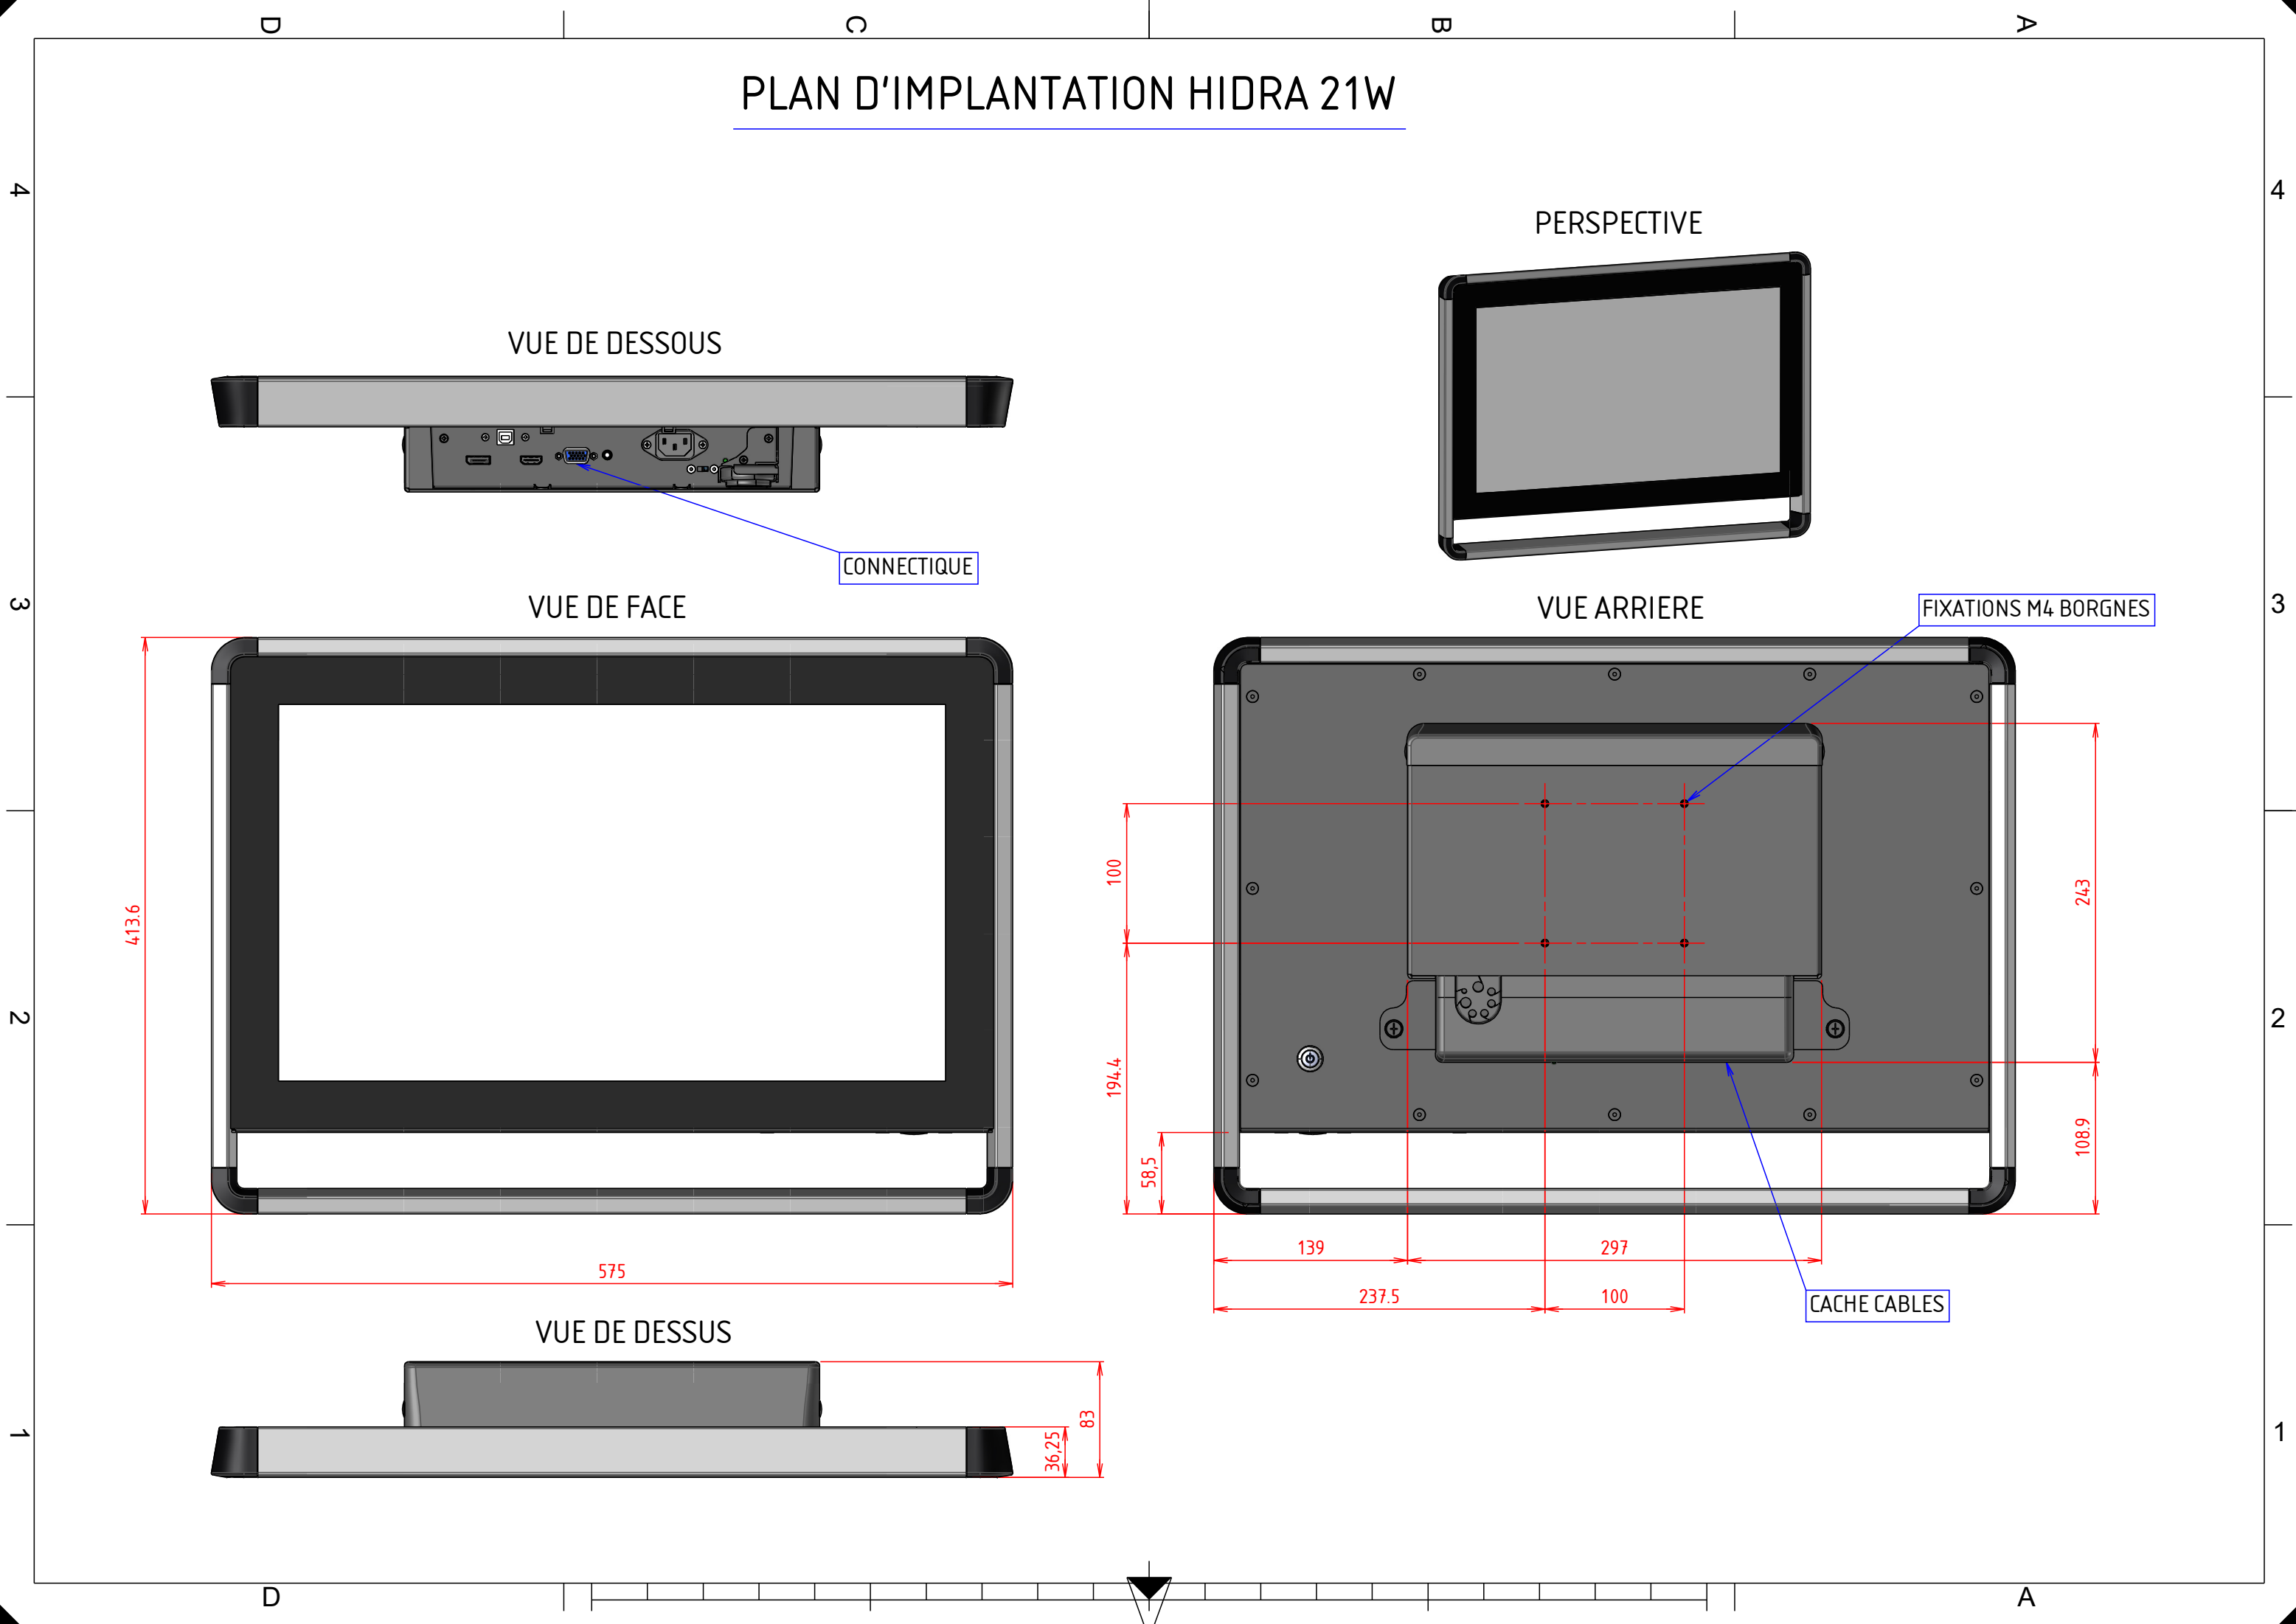

PLAN D'IMPLANTATION HIDRA 21W

VUE DE DESSOUS

PERSPECTIVE

CONNECTIQUE

VUE DE FACE

VUE ARRIERE

FIXATIONS M4 BORGNES

413.6