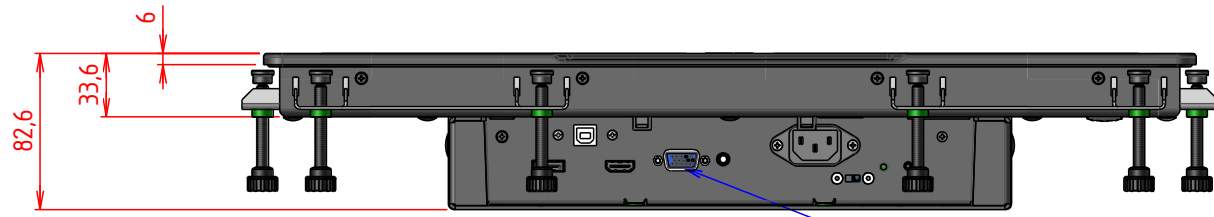

# PLAN D'IMPLANTATION ITAS18W

VUE DE DESSOUS

Connectique

PERSPECTIVE

VUE ARRIERE

Cotes en bleu :  
Découpe pour encastrement produit

VUE DE FACE

VUE DE DESSUS

Fixations M4 borgnes

EPAISSEUR MAX PANNEAU :  
8mm

D

A