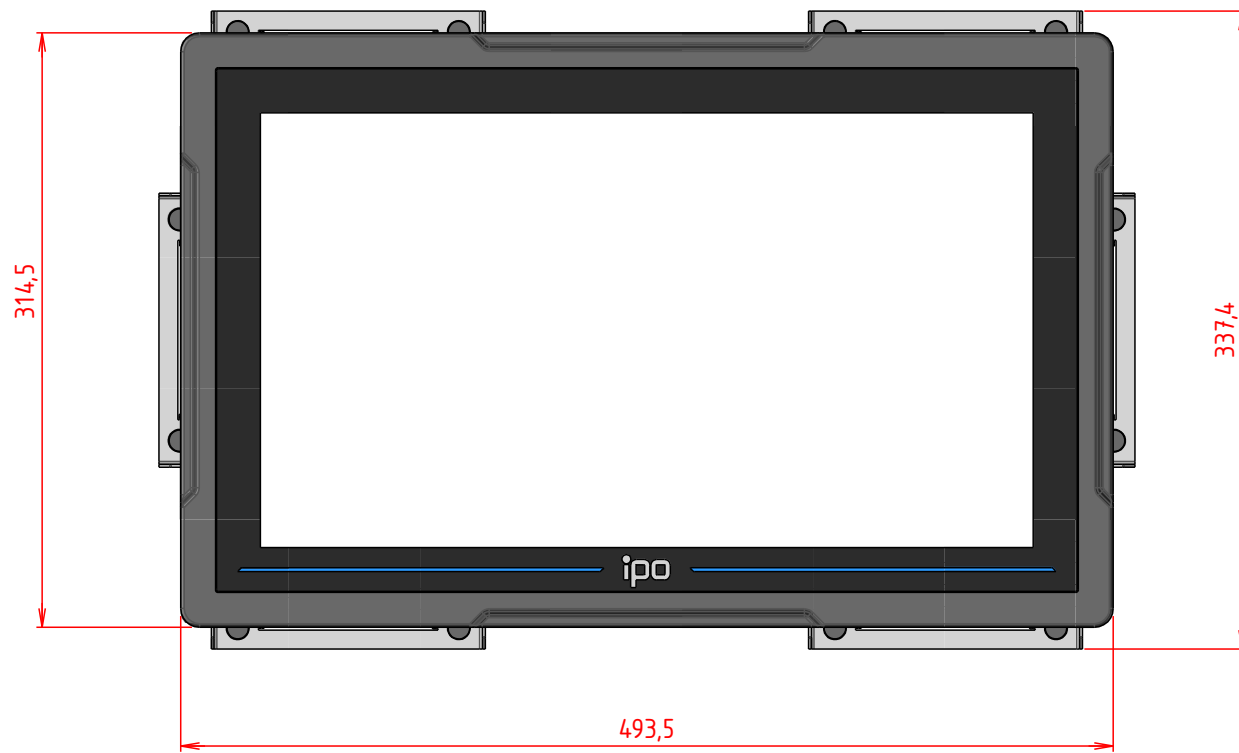

# PLAN D'IMPLANTATION ITAS18W

VUE DE DESSOUS

Connectique

PERSPECTIVE

VUE ARRIERE

Cotes en bleu :  
Découpe pour encastrement produit

VUE DE FACE

VUE DE DESSUS

Fixations M4 borgnes

EPAISSEUR MAX PANNEAU :  
8mm

D

A