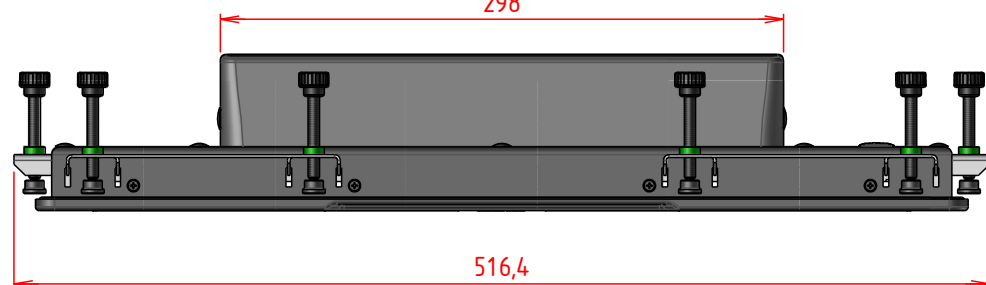

# PLAN D'IMPLANTATION ITAS18W

VUE DE DESSOUS

Connectique

PERSPECTIVE

VUE ARRIERE

Cotes en bleu :  
Découpe pour encastrement produit

VUE DE FACE

VUE DE DESSUS

Fixations M4 borgnes

EPAISSEUR MAX PANNEAU :  
8mm

D

A