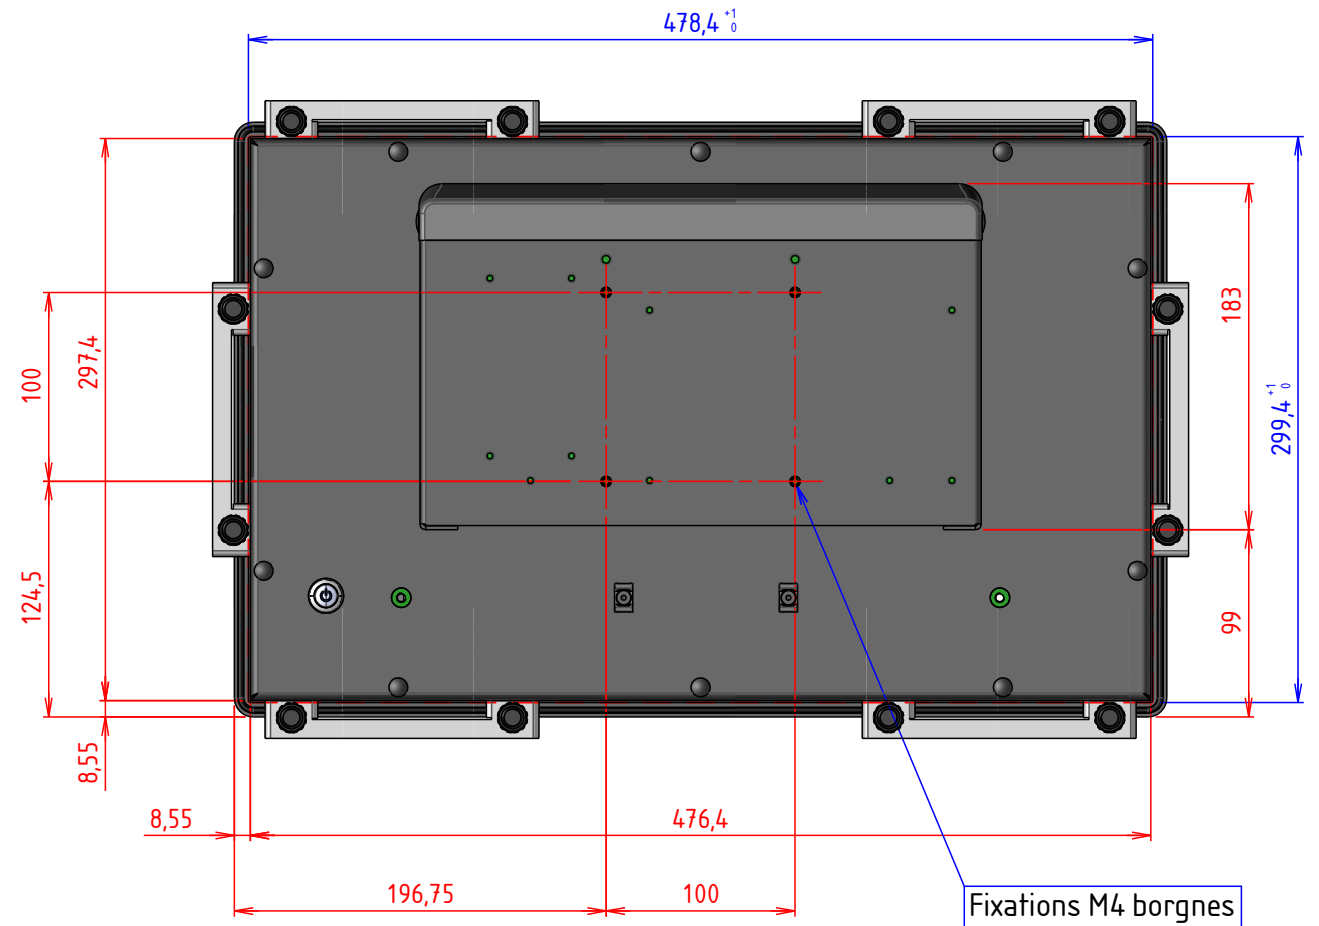

# PLAN D'IMPLANTATION ITAS18W

VUE DE DESSOUS

Connectique

PERSPECTIVE

VUE ARRIERE

Cotes en bleu :  
Découpe pour encastrement produit

VUE DE FACE

VUE DE DESSUS

Fixations M4 borgnes

EPAISSEUR MAX PANNEAU :  
8mm

D

A