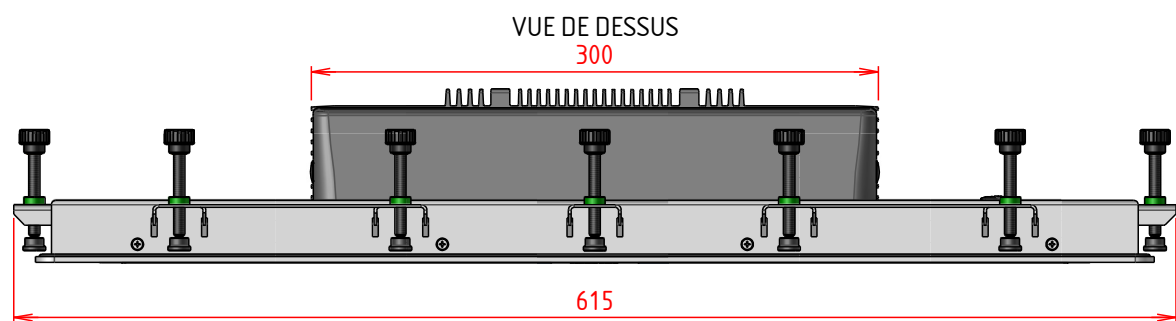

PLAN D'IMPLANTATION TITAN-P-21WCI-CV

EPAISSEUR MAX PANNEAU :
11mm

D

A