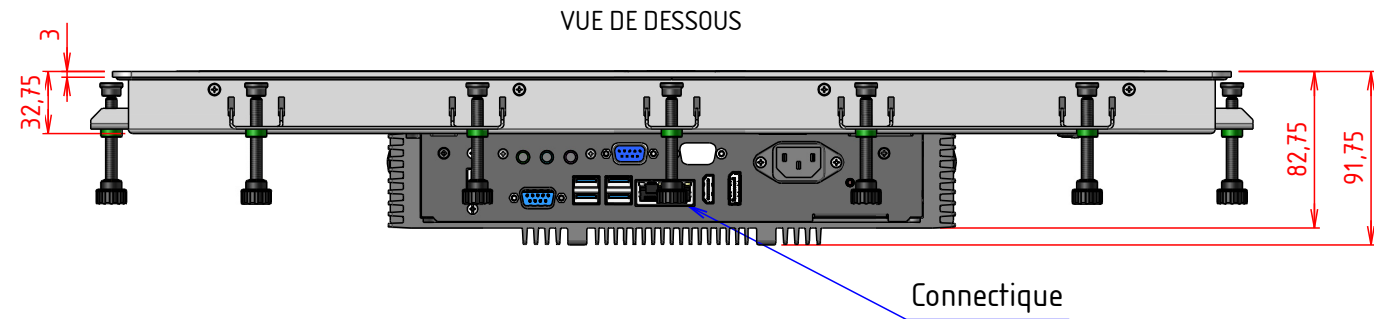

PLAN D'IMPLANTATION TITAN-P-21WCI-CV

EPAISSEUR MAX PANNEAU :
11mm

D

A