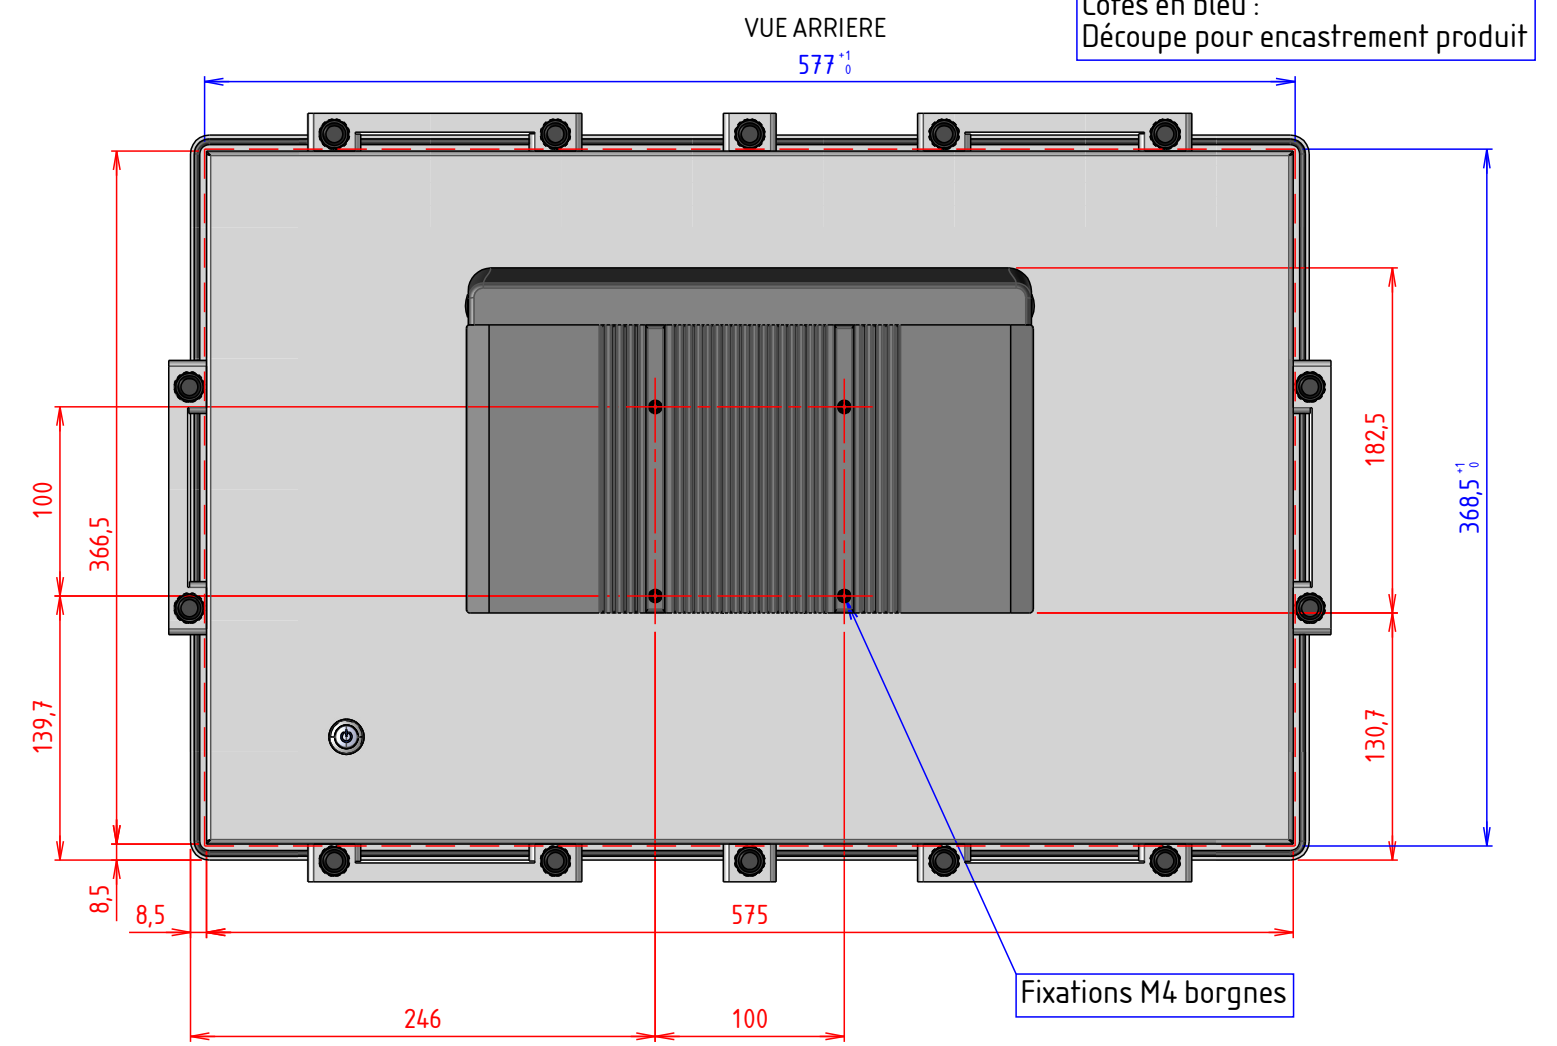

PLAN D'IMPLANTATION TITAN-P-21WCI-CV

EPAISSEUR MAX PANNEAU :
11mm

D

A