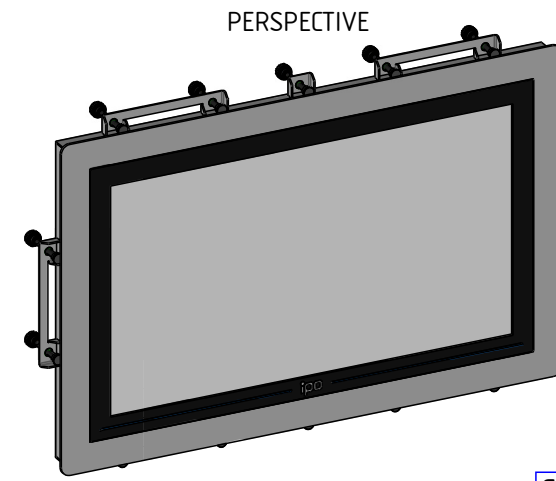

PLAN D'IMPLANTATION TITAN-P-21WCI-CV

EPAISSEUR MAX PANNEAU :
11mm

D

A