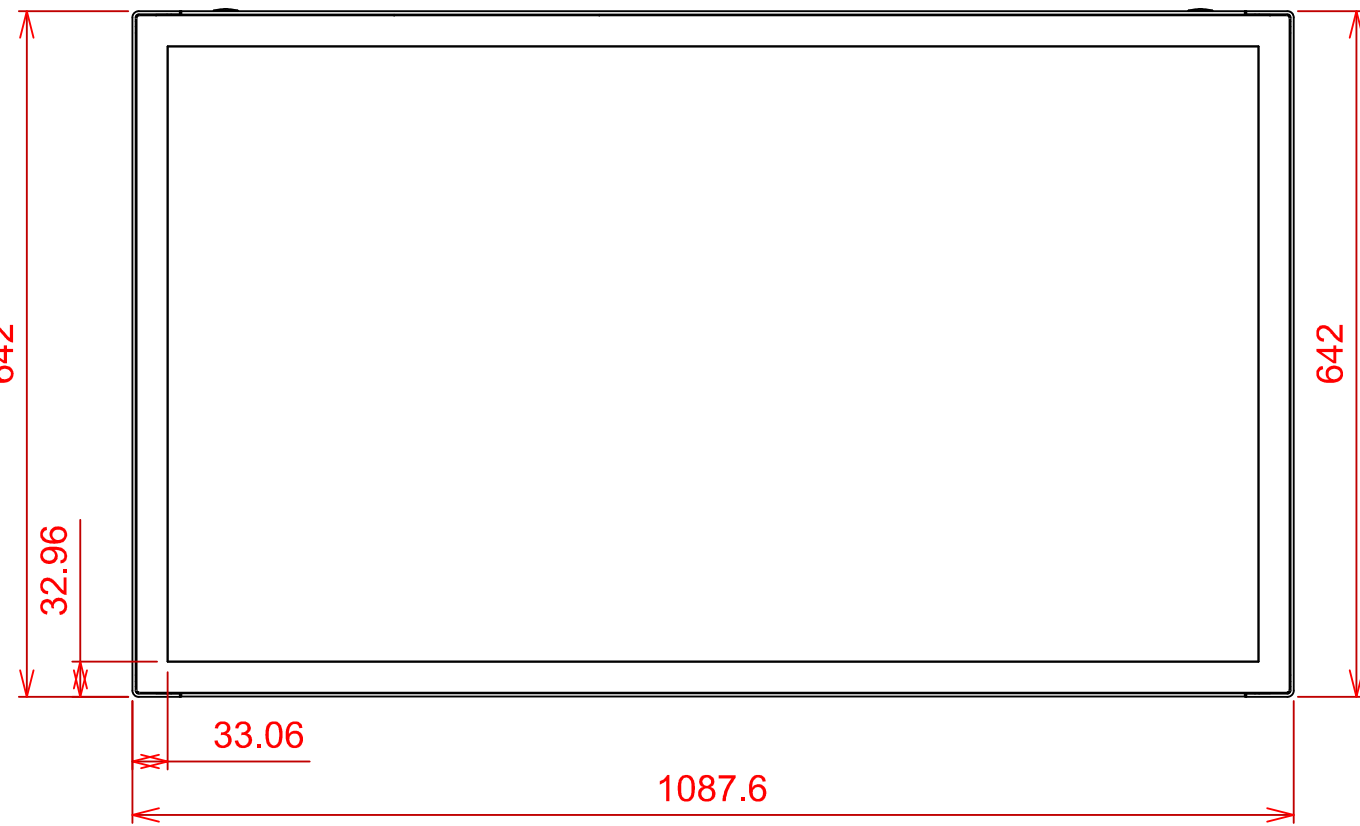

PLAN D'IMPLANTATION ELIOS 46SF

CONNECTIQUE

VUE DE DESSOUS

VUE DE FACE

Poignées de manutention démontables

Boutons de réglage (Cache fourni)

VUE ARRIERE

PERSPECTIVE

VUE DE DESSUS