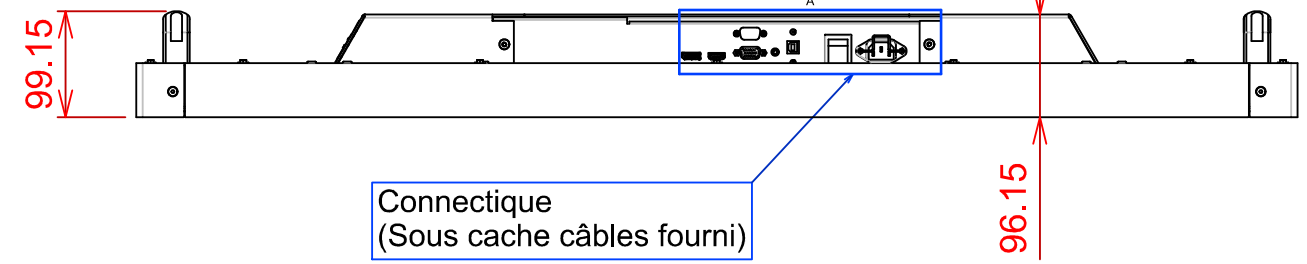

PLAN D'IMPLANTATION ELIOS 46SF

CONNECTIQUE

VUE DE DESSOUS

VUE DE FACE

Poignées de manutention démontables

Boutons de réglage (Cache fourni)

VUE ARRIERE

PERSPECTIVE

VUE DE DESSUS