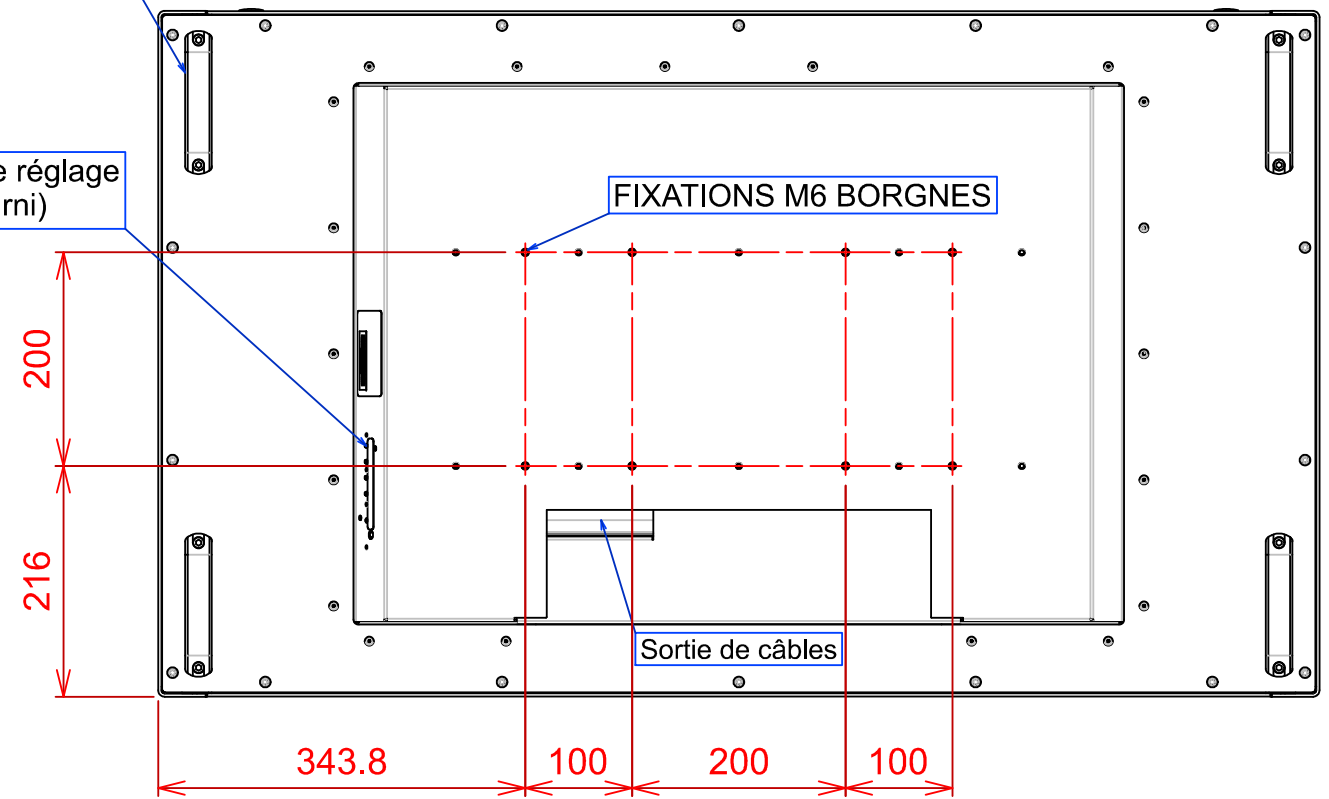

PLAN D'IMPLANTATION ELIOS 46SF

CONNECTIQUE

VUE DE DESSOUS

VUE DE FACE

Poignées de manutention démontables

Boutons de réglage (Cache fourni)

VUE ARRIERE

PERSPECTIVE

VUE DE DESSUS