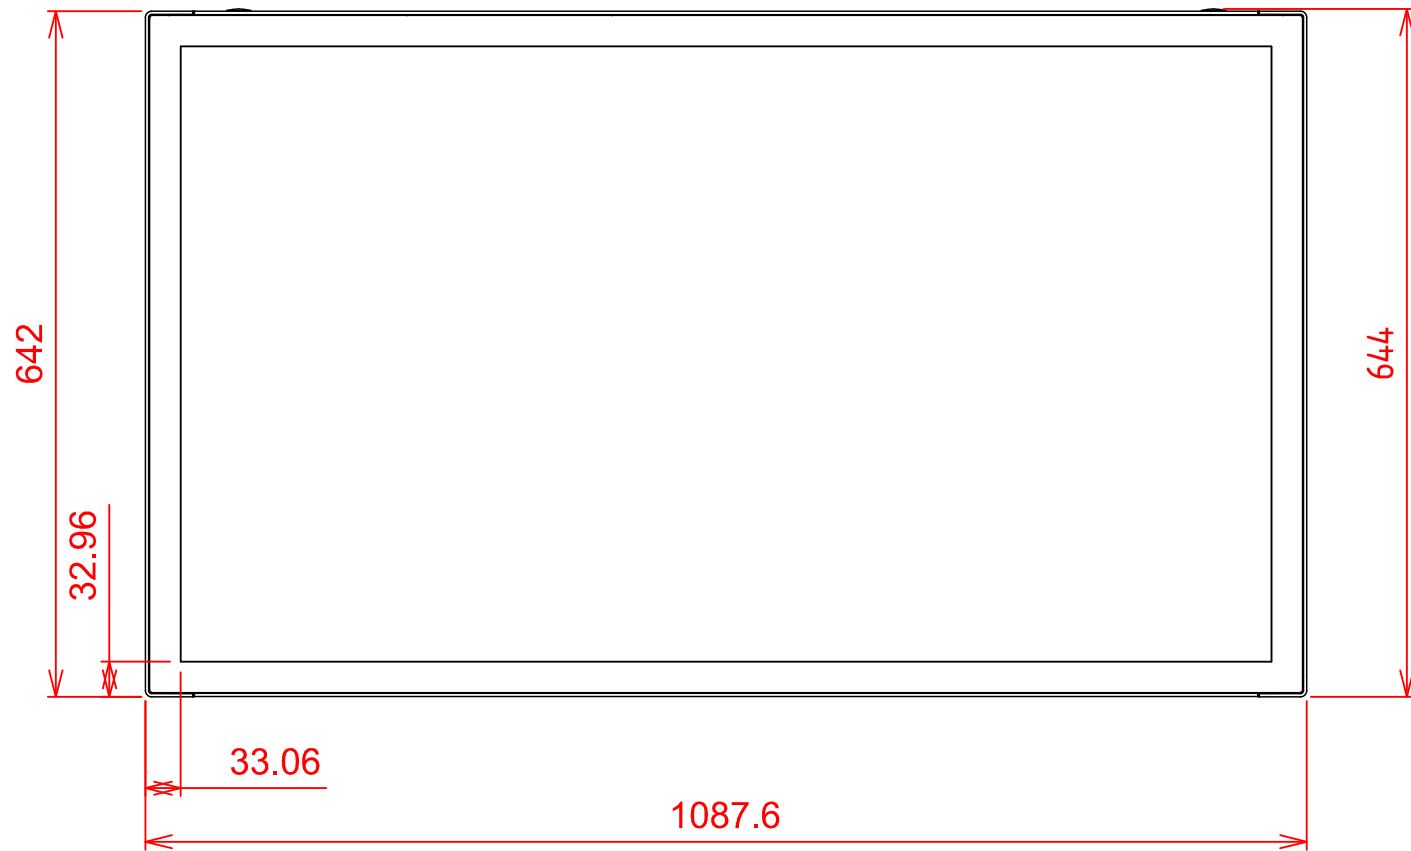

PLAN D'IMPLANTATION VITUS 46WCIC

CONNECTIQUE

VUE DE DESSOUS

VUE DE FACE

Poignées de manutention démontables

VUE ARRIERE

PERSPECTIVE

VUE DE DESSUS