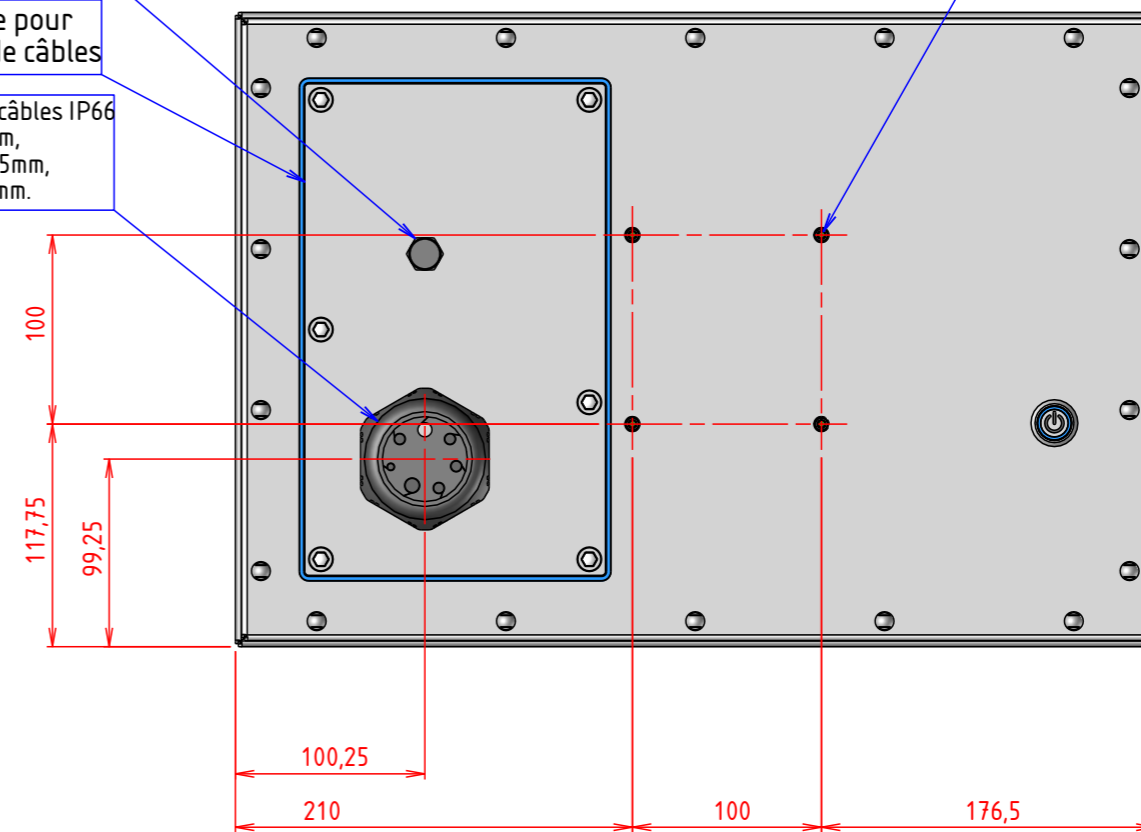

# PLAN D'IMPLANTATION CIRCEE15W-CV

VUE DE FACE

VUE ARRIERE

Bouchon aérateur,  
compensation de pression

Trappe amovible pour  
branchements de câbles

Presse-étoupe multicâbles IP66  
1 passage  $\varnothing$  2 - 3.5mm,  
4 passages  $\varnothing$  3.5 - 6.5mm,  
2 passages  $\varnothing$  6.5 - 8mm.

FIXATIONS M4 BORGNES  
DECENTREES

VUE DE DESSUS

PERSPECTIVE

D

A