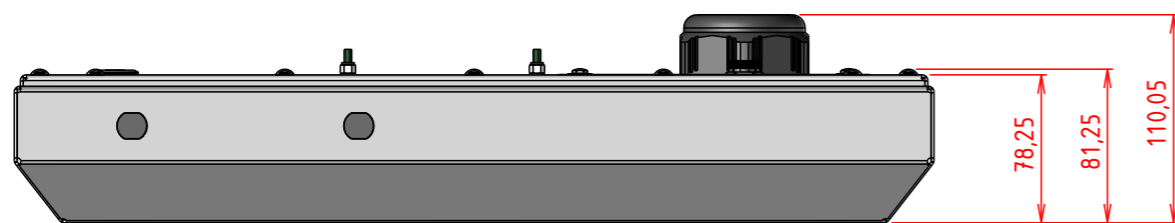

# PLAN D'IMPLANTATION CIRCEE15W-CV

VUE DE FACE

VUE ARRIERE

Bouchon aérateur,  
compensation de pression

Trappe amovible pour  
branchements de câbles

Presse-étoupe multicâbles IP66  
1 passage  $\varnothing$  2 - 3.5mm,  
4 passages  $\varnothing$  3.5 - 6.5mm,  
2 passages  $\varnothing$  6.5 - 8mm.

FIXATIONS M4 BORGNES  
DECENTREES

VUE DE DESSUS

PERSPECTIVE

D

A