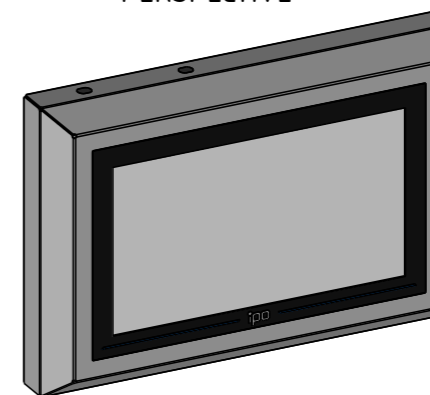

# PLAN D'IMPLANTATION CIRCEE15W-CV

VUE DE FACE

VUE ARRIERE

Bouchon aérateur,  
compensation de pression

Trappe amovible pour  
branchements de câbles

Presse-étoupe multicâbles IP66  
1 passage  $\varnothing$  2 - 3.5mm,  
4 passages  $\varnothing$  3.5 - 6.5mm,  
2 passages  $\varnothing$  6.5 - 8mm.

FIXATIONS M4 BORGNES  
DECENTREES

VUE DE DESSUS

PERSPECTIVE

D

A