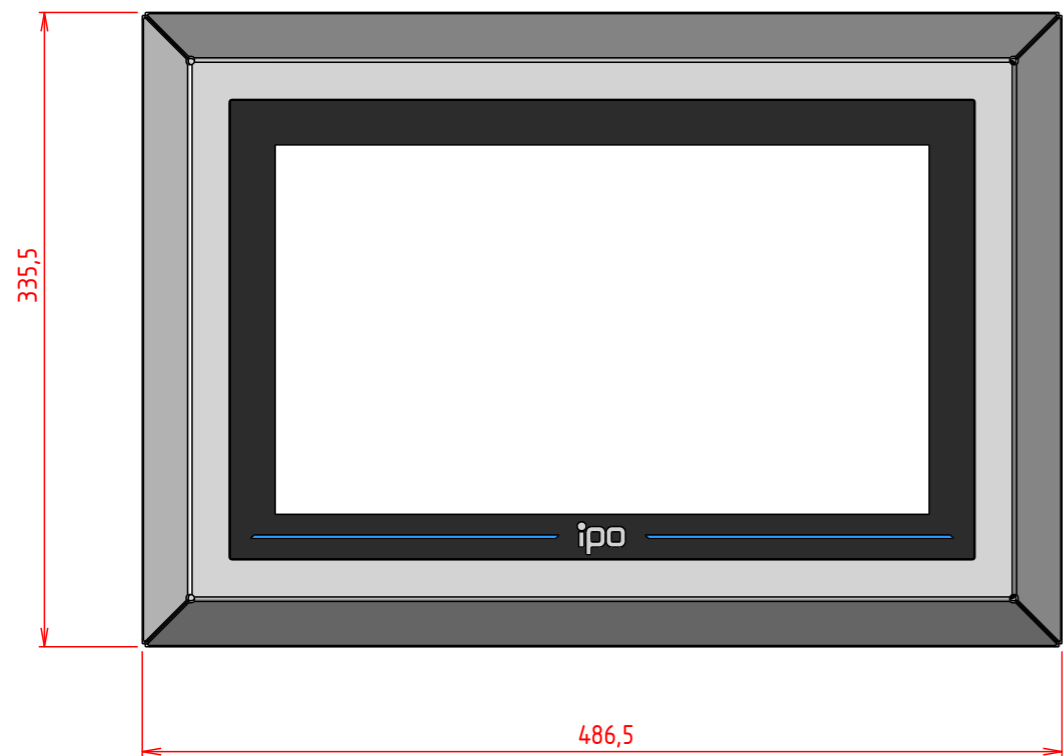

# PLAN D'IMPLANTATION CIRCEE15W-CV

VUE DE FACE

VUE ARRIERE

Bouchon aérateur,  
compensation de pression

Trappe amovible pour  
branchements de câbles

Presse-étoupe multicâbles IP66  
1 passage  $\varnothing$  2 - 3.5mm,  
4 passages  $\varnothing$  3.5 - 6.5mm,  
2 passages  $\varnothing$  6.5 - 8mm.

FIXATIONS M4 BORGNES  
DECENTREES

VUE DE DESSUS

PERSPECTIVE

D

A