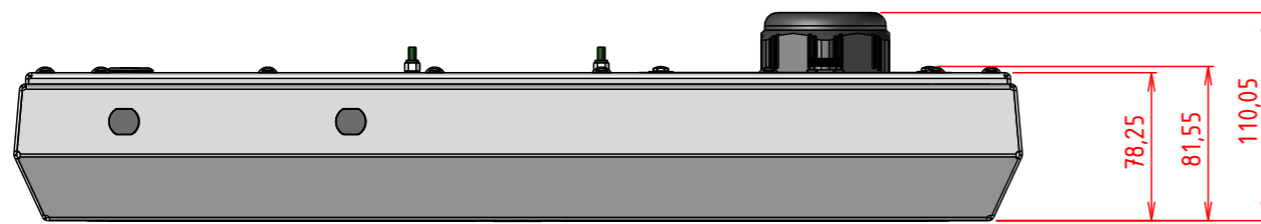

PLAN D'IMPLANTATION CIRCEE18W-CV

VUE DE FACE

VUE ARRIERE

Bouchon aérateur,
compensation de pression

Trappe amovible pour
branchements de câbles

Presse-étoupe multicâbles IP66
1 passage \varnothing 2 - 3.5mm,
4 passages \varnothing 3.5 - 6.5mm,
2 passages \varnothing 6.5 - 8mm.

FIXATIONS M4 BORGNES

VUE DE DESSUS

PERSPECTIVE

D

A