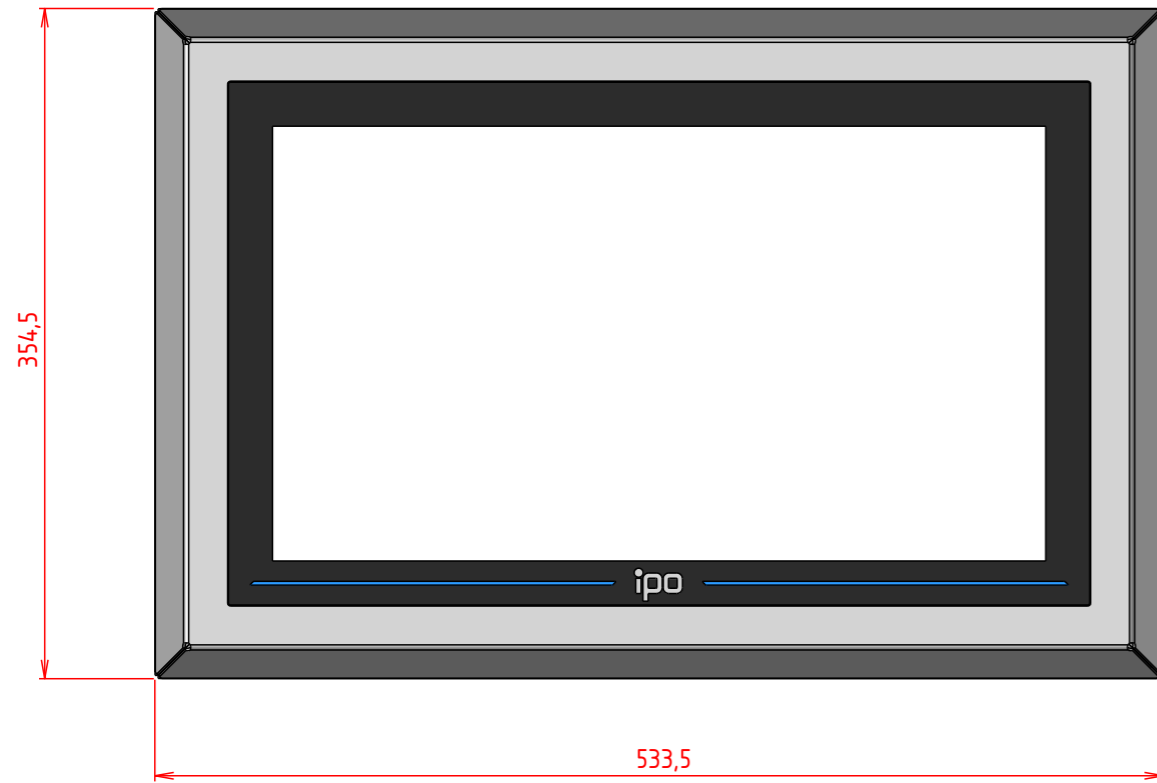

PLAN D'IMPLANTATION CIRCEE18W-CV

VUE DE FACE

VUE ARRIERE

Bouchon aérateur,
compensation de pression

Trappe amovible pour
branchements de câbles

Presse-étoupe multicâbles IP66
1 passage \varnothing 2 - 3.5mm,
4 passages \varnothing 3.5 - 6.5mm,
2 passages \varnothing 6.5 - 8mm.

FIXATIONS M4 BORGNES

VUE DE DESSUS

PERSPECTIVE

D

A