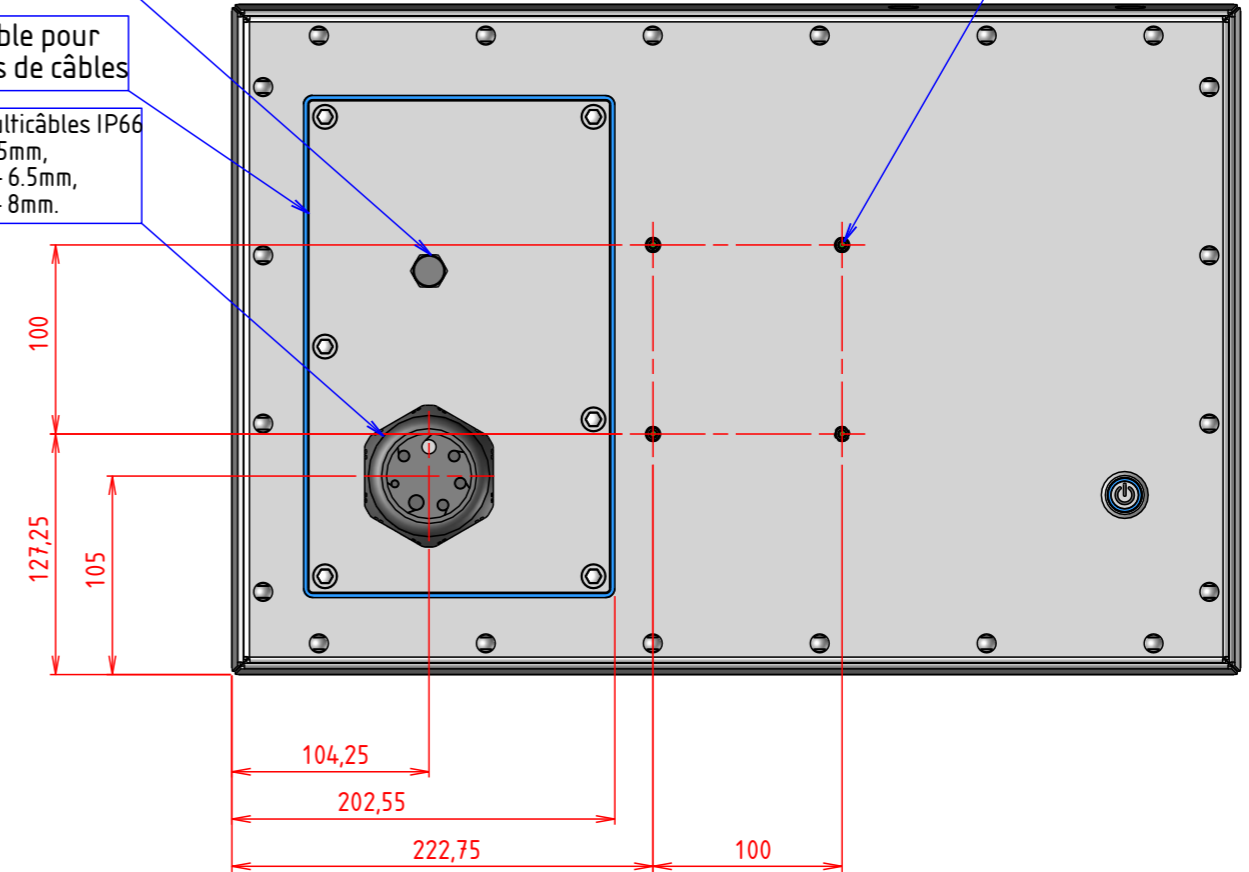

PLAN D'IMPLANTATION CIRCEE18W-CV

VUE DE FACE

VUE ARRIERE

Bouchon aérateur,
compensation de pression

Trappe amovible pour
branchements de câbles

Presse-étoupe multicâbles IP66
1 passage \varnothing 2 - 3.5mm,
4 passages \varnothing 3.5 - 6.5mm,
2 passages \varnothing 6.5 - 8mm.

FIXATIONS M4 BORGNES

VUE DE DESSUS

PERSPECTIVE

D

A