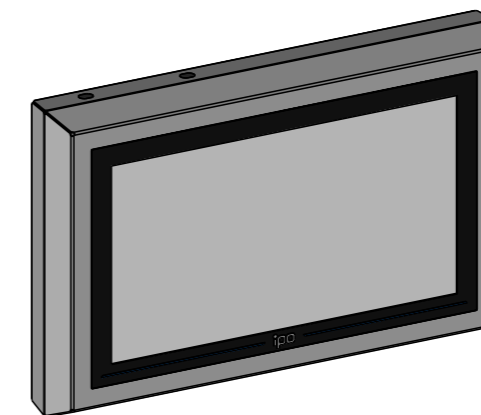

PLAN D'IMPLANTATION CIRCEE18W-CV

VUE DE FACE

VUE ARRIERE

Bouchon aérateur,
compensation de pression

Trappe amovible pour
branchements de câbles

Presse-étoupe multicâbles IP66
1 passage \varnothing 2 - 3.5mm,
4 passages \varnothing 3.5 - 6.5mm,
2 passages \varnothing 6.5 - 8mm.

FIXATIONS M4 BORGNES

VUE DE DESSUS

PERSPECTIVE

D

A