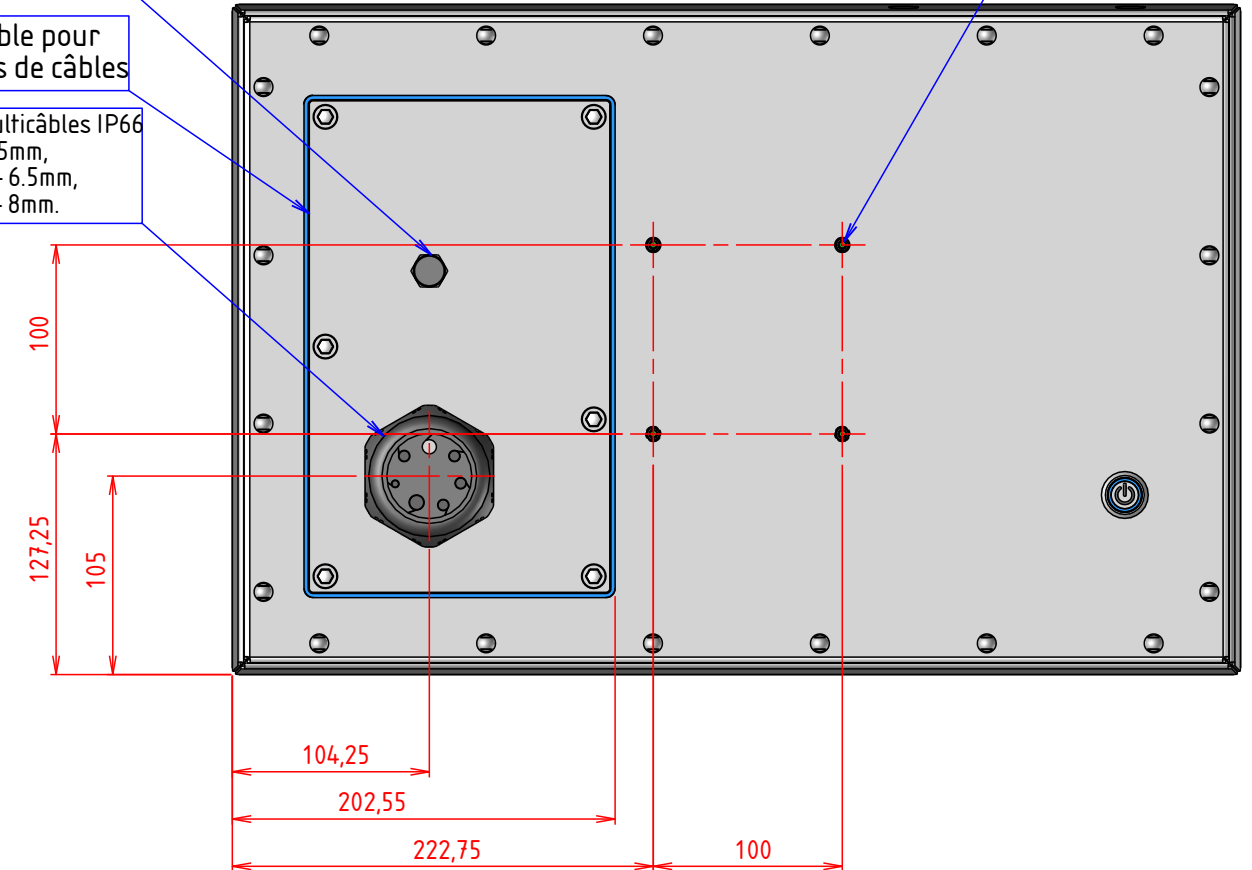

# PLAN D'IMPLANTATION CIRCEE18W-TR

VUE DE FACE

VUE ARRIERE

Bouchon aérateur,  
compensation de pression

Trappe amovible pour  
branchements de câbles

Presse-étoupe multicâbles IP66  
1 passage  $\varnothing$  2 - 3.5mm,  
4 passages  $\varnothing$  3.5 - 6.5mm,  
2 passages  $\varnothing$  6.5 - 8mm.

FIXATIONS M4 BORGNES

VUE DE DESSUS

PERSPECTIVE

D

A