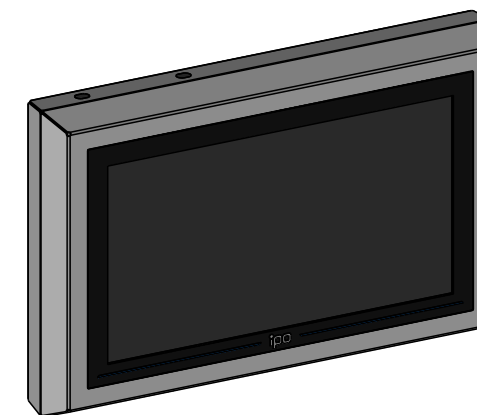

# PLAN D'IMPLANTATION CIRCEE18W-TR

VUE DE FACE

VUE ARRIERE

Bouchon aérateur,  
compensation de pression

Trappe amovible pour  
branchements de câbles

Presse-étoupe multicâbles IP66  
1 passage  $\varnothing$  2 - 3.5mm,  
4 passages  $\varnothing$  3.5 - 6.5mm,  
2 passages  $\varnothing$  6.5 - 8mm.

FIXATIONS M4 BORGNES

VUE DE DESSUS

PERSPECTIVE

D

A