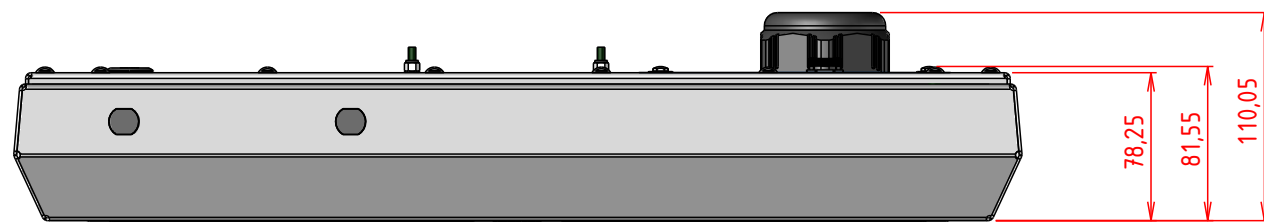

# PLAN D'IMPLANTATION CIRCEE18W-TR

VUE DE FACE

VUE ARRIERE

Bouchon aérateur,  
compensation de pression

Trappe amovible pour  
branchements de câbles

Presse-étoupe multicâbles IP66  
1 passage  $\varnothing$  2 - 3.5mm,  
4 passages  $\varnothing$  3.5 - 6.5mm,  
2 passages  $\varnothing$  6.5 - 8mm.

FIXATIONS M4 BORGNES

VUE DE DESSUS

PERSPECTIVE

D

A