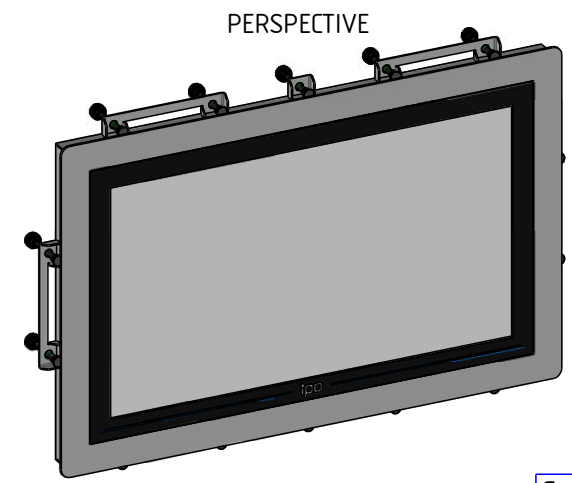

# PLAN D'IMPLANTATION TITAN-P-21WCIC-CV

EPAISSEUR MAX PANNEAU :  
11mm

D

C

B

A

D

A