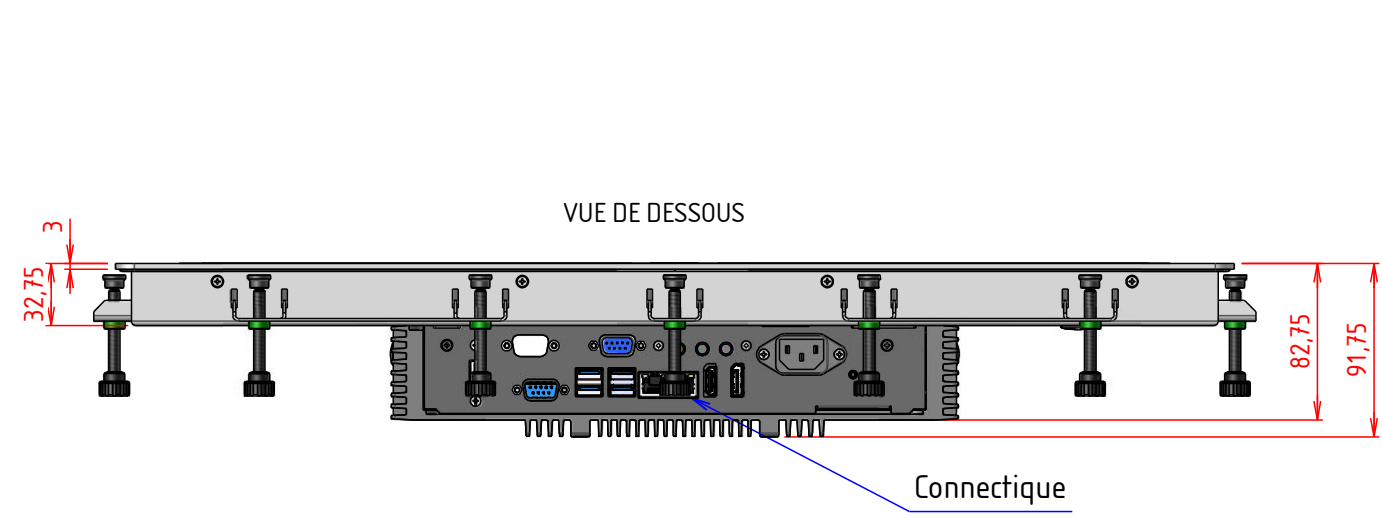

# PLAN D'IMPLANTATION TITAN-P-21WCIC-CV

EPAISSEUR MAX PANNEAU :  
11mm

D

C

B

A

D

A

4

3

2

1

4

3

2

1