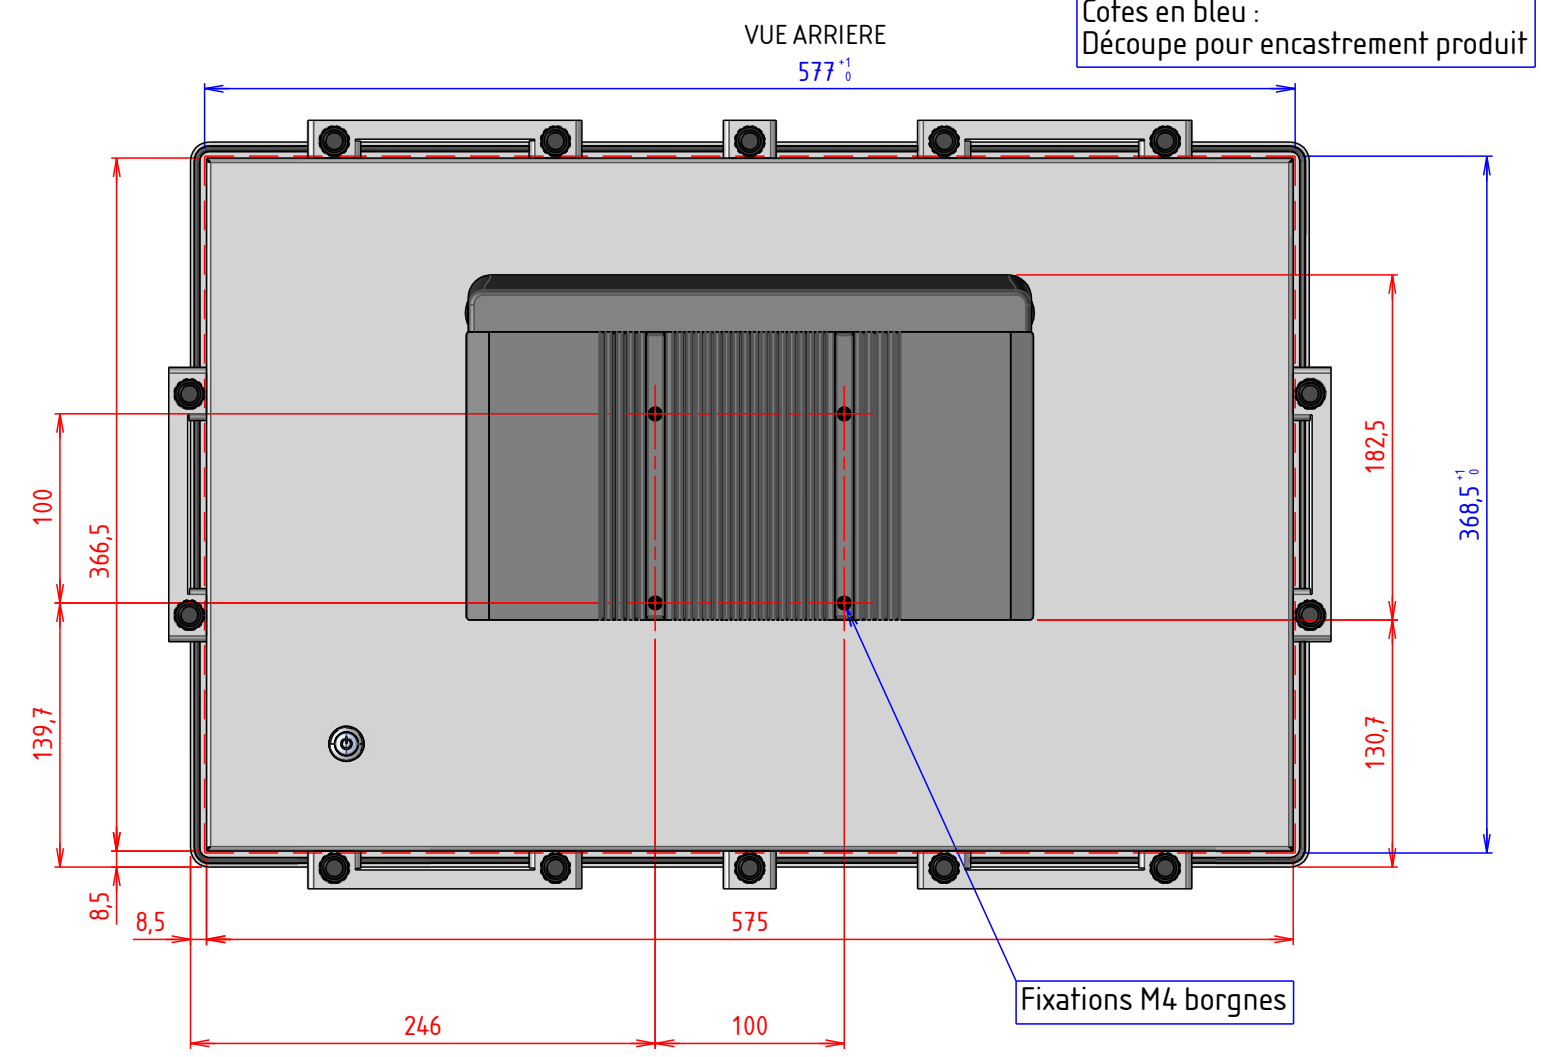

# PLAN D'IMPLANTATION TITAN-P-21WCIC-CV

EPAISSEUR MAX PANNEAU :  
11mm

D

C

B

A

D

A

4

3

2

1

4

3

2

1