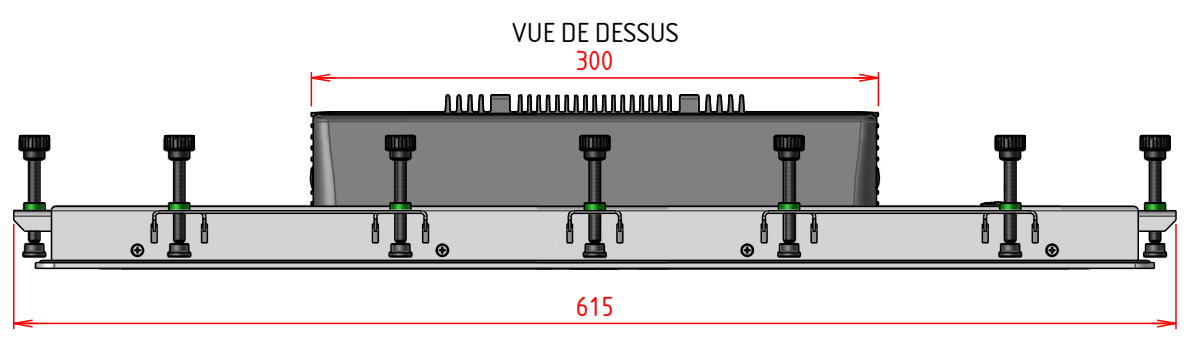

# PLAN D'IMPLANTATION TITAN-P-21WCIC-CV

EPAISSEUR MAX PANNEAU :  
11mm

D

C

B

A

D

A