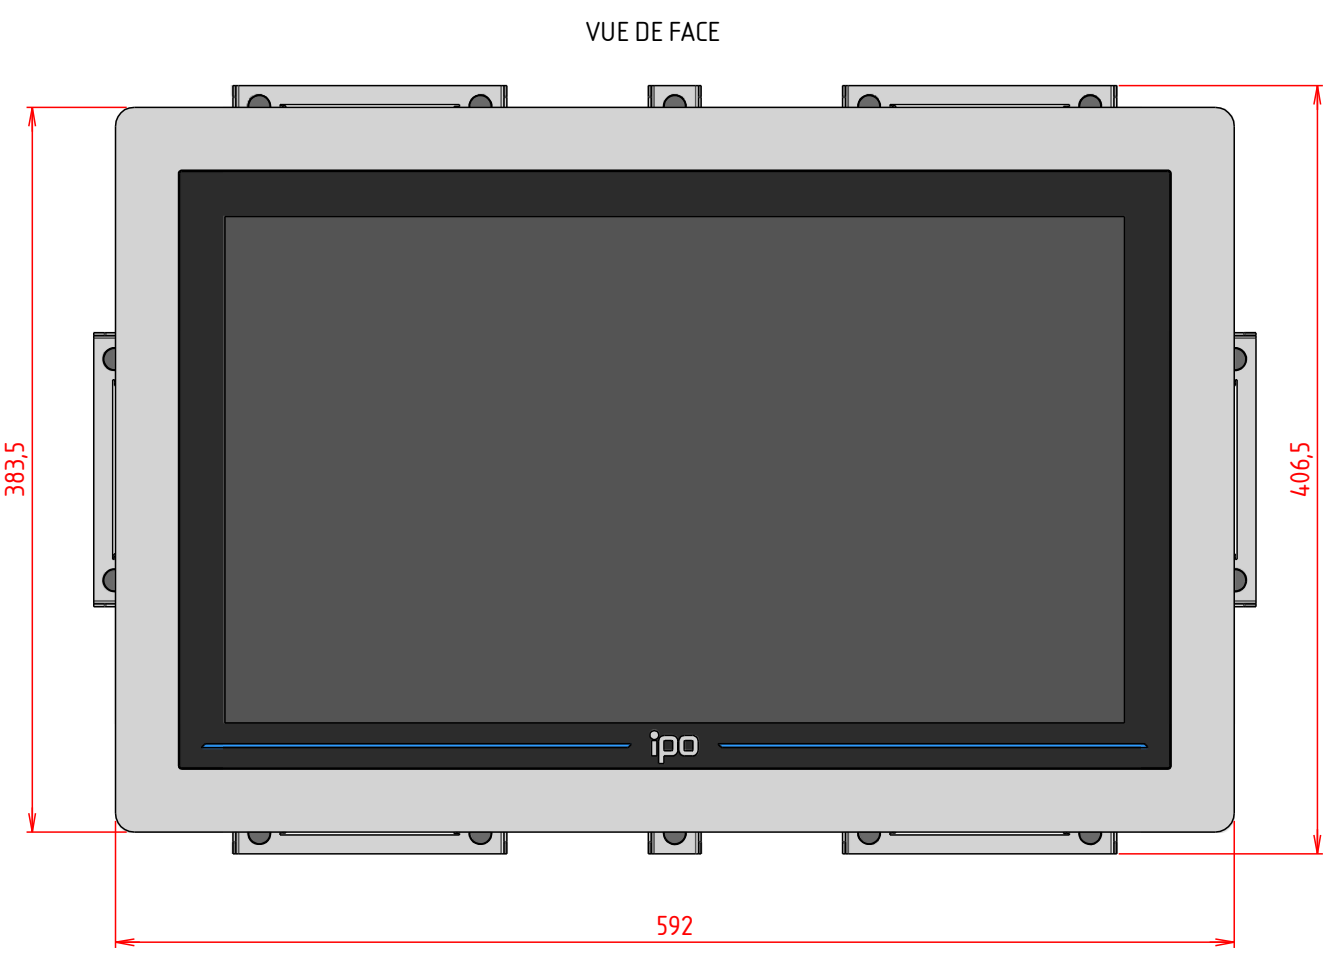

# PLAN D'IMPLANTATION TITAN-P-21WCIC-CV

EPAISSEUR MAX PANNEAU :  
11mm

D

C

B

A

D

A