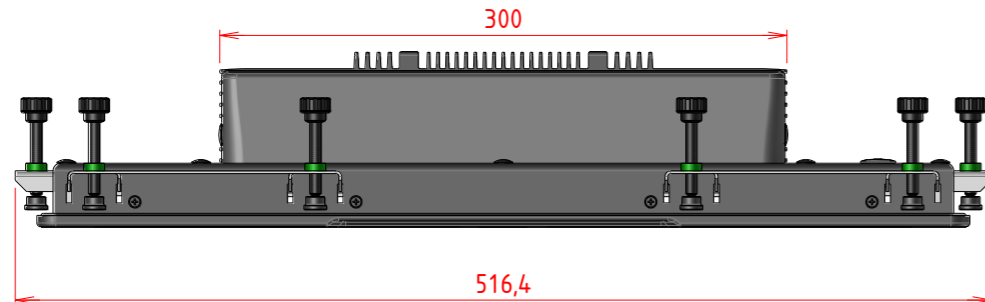

PLAN D'IMPLANTATION THETIS18WQCA

VUE DE DESSOUS

VUE DE FACE

VUE DE DESSUS

PERSPECTIVE

VUE ARRIERE

EPAISSEUR MAX PANNEAU :
8mm