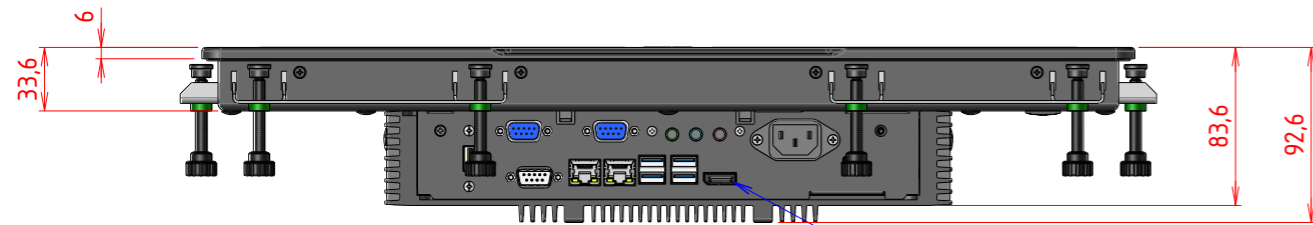

PLAN D'IMPLANTATION THETIS18WQCA

VUE DE DESSOUS

VUE DE FACE

VUE DE DESSUS

PERSPECTIVE

VUE ARRIERE

EPAISSEUR MAX PANNEAU :
8mm