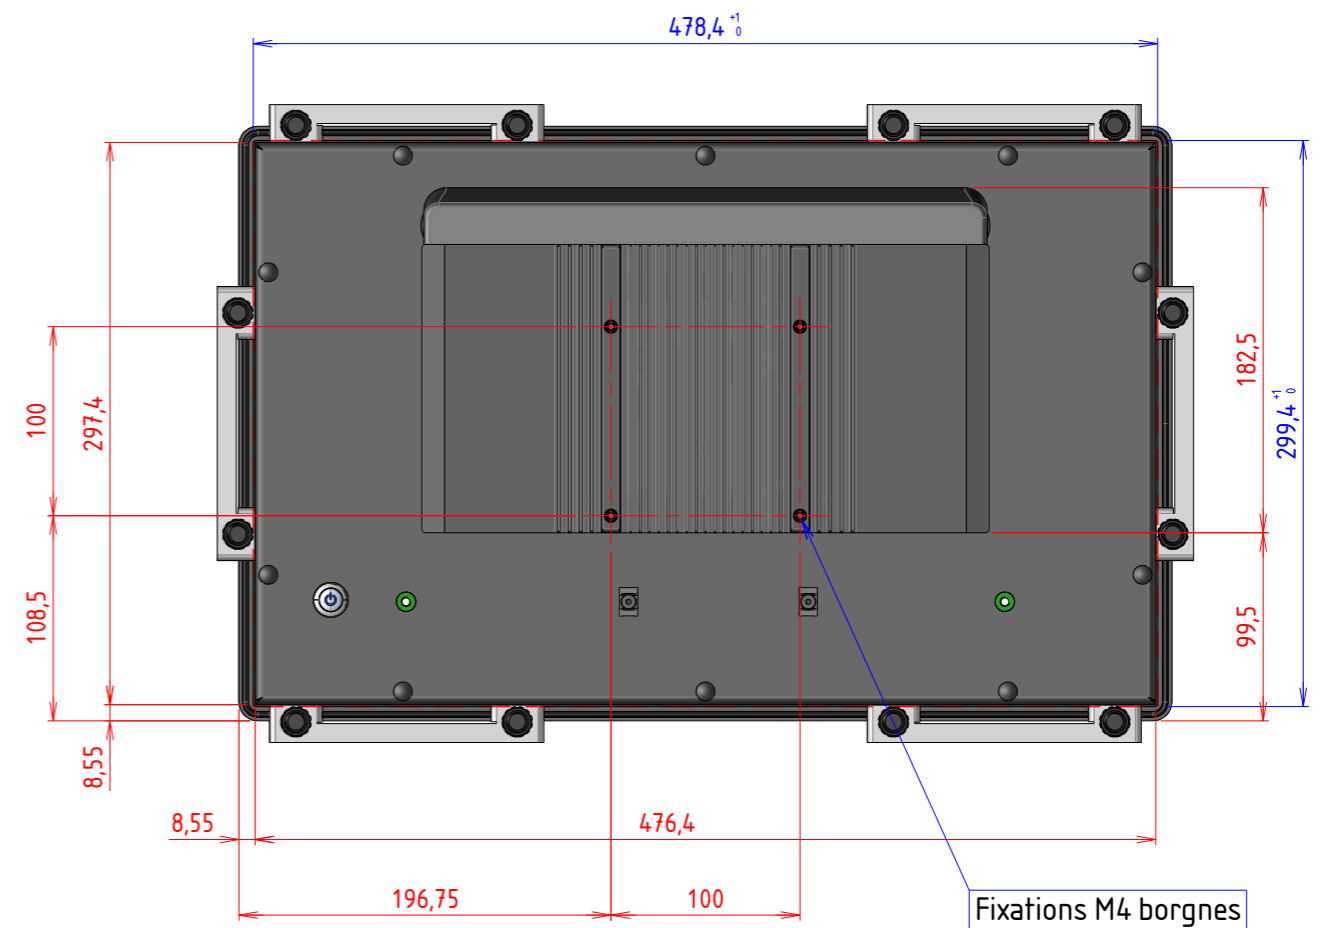

PLAN D'IMPLANTATION THETIS18WQCA

VUE DE DESSOUS

VUE DE FACE

VUE DE DESSUS

PERSPECTIVE

VUE ARRIERE

EPAISSEUR MAX PANNEAU :
8mm